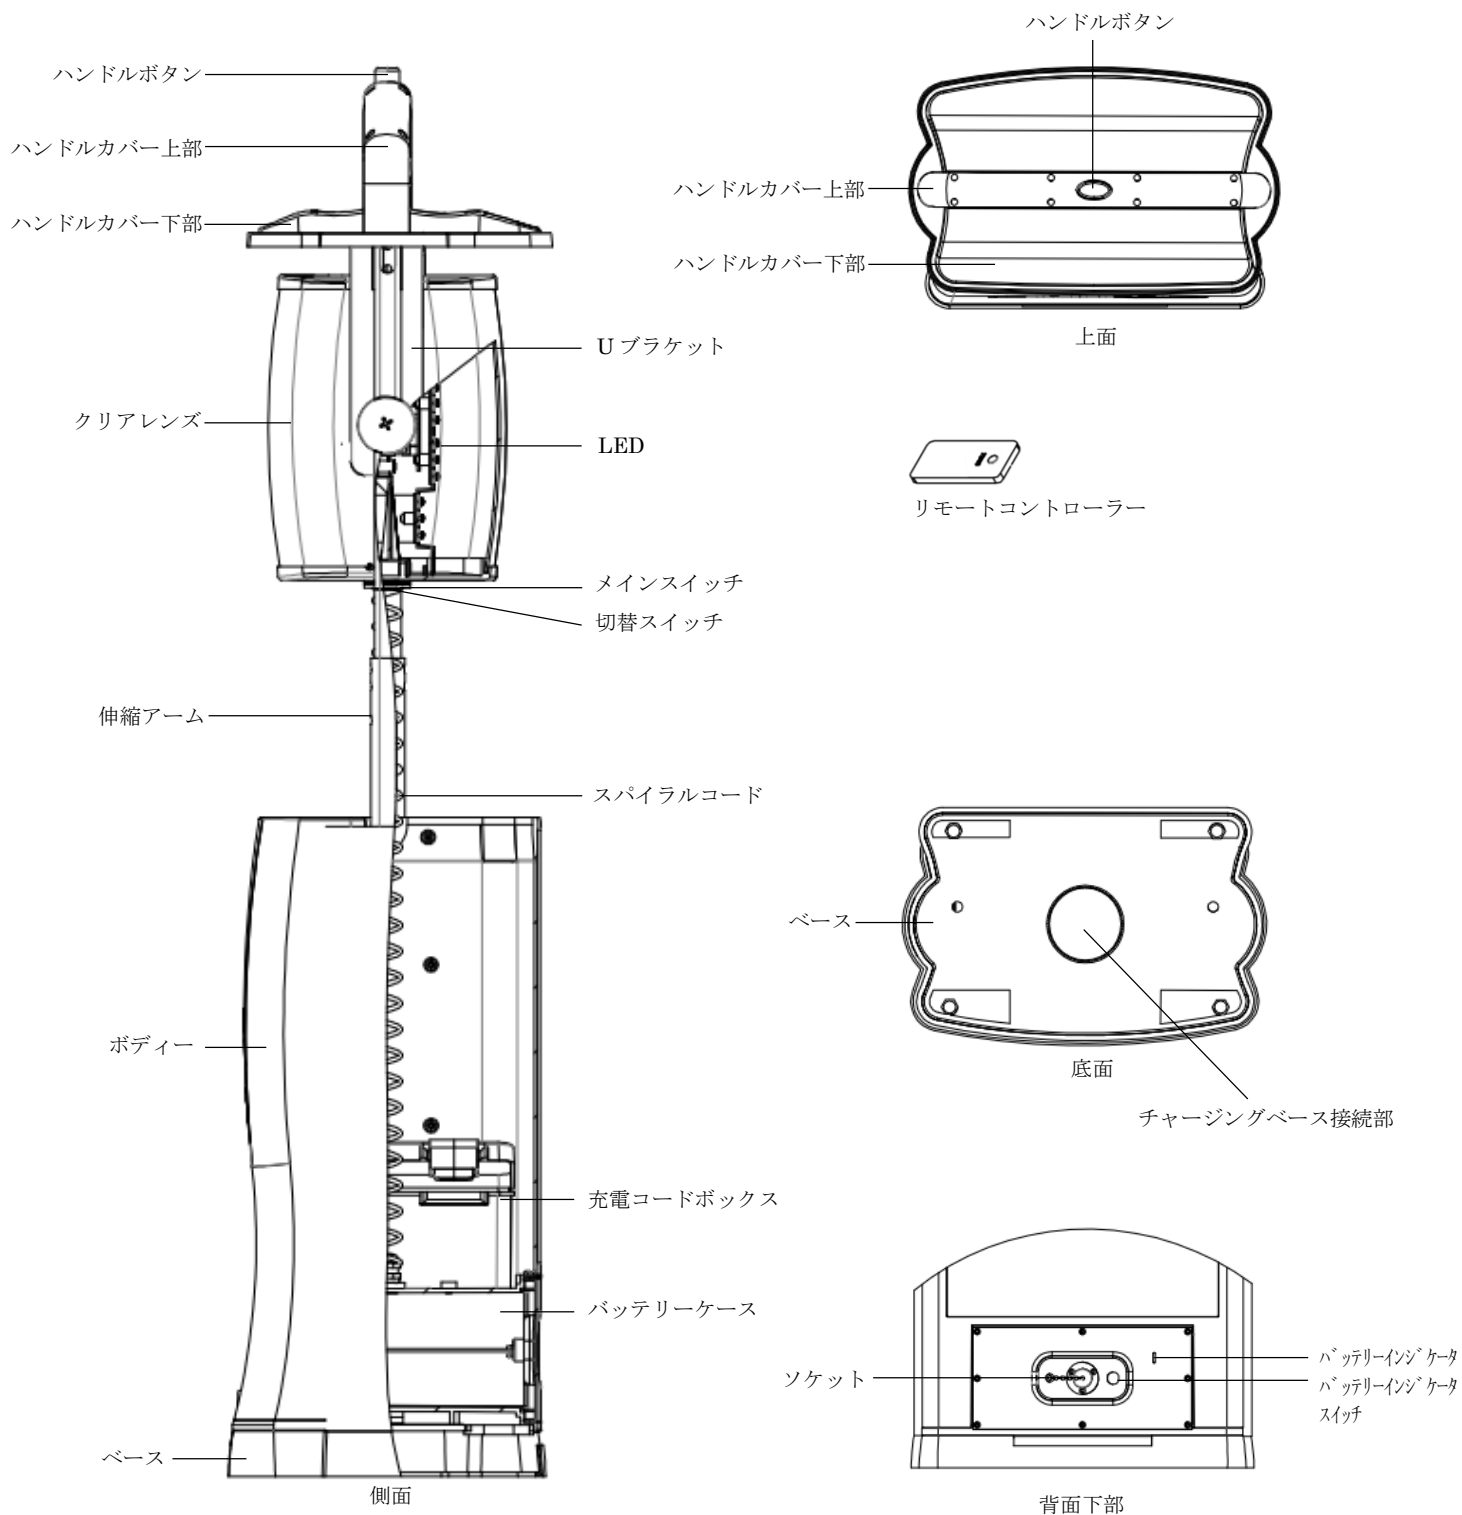

□スミスライト製品仕様書 IN120L-R-BC / IN120LB-R-BC

□規格

モデル	消費電力 (W)	バッテリー 容量	重量 (Net)	開時高 (最大)	閉時高 (最小)	幅 (mm)	奥行 (mm)	電圧 (AC)	電圧 (DC)	LED 数	明るさ (lm)	充電 時間	点灯時間 (片面時)
IN120L-R-BC	18	10AH	9.2kg	1120mm	580mm	334	220	100-240V	12/24V	144x2	1080	10-11	10-12
IN120LB-R-BC	18	18AH	10.8kg	1120mm	580mm	334	220	100-240V	12/24V	144x2	1080	18-20	24-26